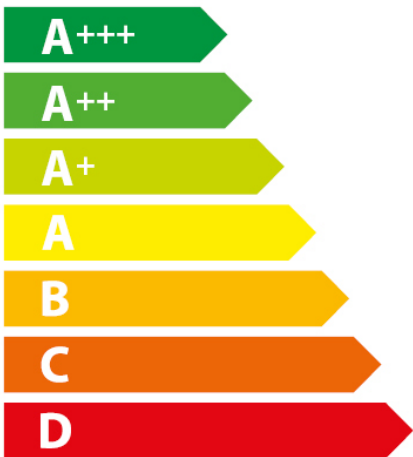

**ENERG**  
енергия · ενεργεια

AEG

DBB4950M 942 150 709

**56**  
kWh/annum

ABCDEF G

ABCDEF G

ABCDEF G

69dB