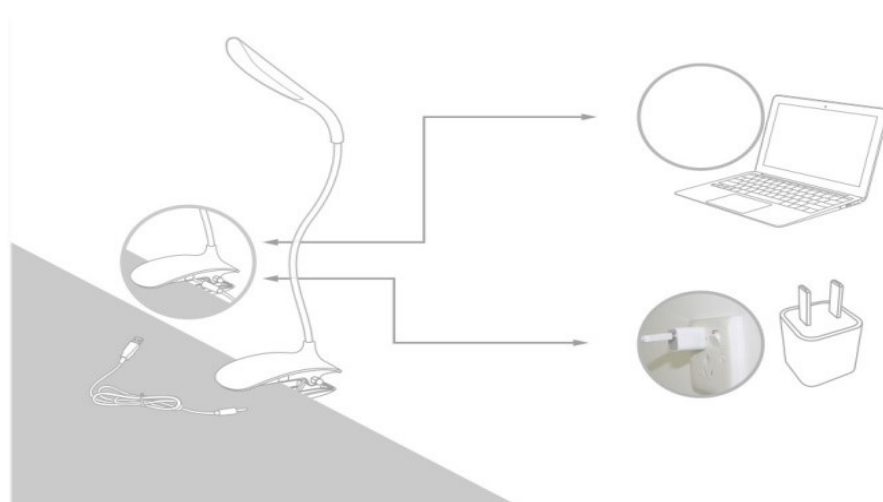

Ďakujeme, že ste si vybrali náš produkt. Kvôli správne mu používaniu tejto stolnej lampy pozorne si prečítajte návod na použitie.

Základný popis

- kvalitné osvetlenie pracovnej plochy
- 14 silných LED diód
- 3 režimy svietenia (rôzna intenzita svetla) 100%-3hod, 75%-6hod, 50%-8hod
- nabíjateľná batéria
- dotykové tlačidlo zapínania
- Moderný ultra tenký dizajn
- Nastavenie uhla hlavy v rozsahu 360°
- Napájanie cez USB 5V/1A DC

Stolové lampy sú dokonalým pomocníkom na pracovnom stole. Ich nespornou výhodou je možnosť jednoduchého premiestnenia podľa potreby a vďaka použitiu LED diód máme zaručené ekonomické a súčasne výkonné svietenie. Pomocou stolovej lampy môžeme v interiéri navodiť odpočinkovú, kľudnú atmosféru.

Technické parametre

Produkt vyrobený	ABS+LAS	Vstup	DC 5V/500mA
Teplota svetla(chromatickosti)	5800K, chráni zrak, 30000 hod životnosť		
Počet led	14ks x 0,5W LED modul		
Stmievateľné svetlo	Postupne: 100%-75%-50%		
Lumen	85lm	CRI	>70
Výkon	3.0W	Kapacita akumulátora	Li-ion: 500mAh
IP	20		
Rozmery	50x100x250mm		

Keď led lampa už stráca jas svetla prosím pripojte produkt k nabíjačke. Prosím, nabite batériu pred prvým použitím a doporučujeme nabíjať aj keď dlhšiu dobu ste výrobok nepoužívali. Výrobok pravidelne dobíjajte min. po 3 mesiacoch.

Distribútor: