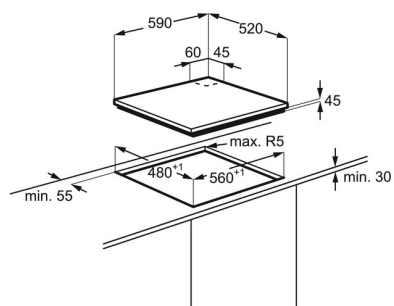

Bezpečnosť bez dodatočného zamýšľania

Náš sklenený varný panel je vybavený automatickou bezpečnostnou funkciou, ktorá vypne plyn pri náhodnom zhasnutí plameňa.

Technická špecifikácia

Typ ohrevu	Plyn na skle
Rozmery pre zabudovanie VxŠxH (mm)	40x560x480
Hlavná farba	čierna
Skupina	Zabudovateľná
Ovládanie	Otočné tlačidlá
Typ výrobku	Plynový varný panel
Materiál ovl. panelu	sklenený
Bezpečnostné prvky	tepelná poistka
Ovládacie funkcie	Žiadne
Ľavá predná zóna	pomocná plynová, Cylinder
Ľavá zadná zóna	Cylinder, rýchla plynová
Pravá predná zóna	Cylinder, stredne rýchla plynová
Pravá zadná zóna	Cylinder, stredne rýchla plynová
Ľavá predná zóna - ovládanie	Gas Progressive Safe
Ľavá zadná zóna - ovládanie	Gas Progressive Safe
Pravá predná zóna - ovládanie	Gas Progressive Safe
Pravá zadná zóna - ovládanie	Gas Progressive Safe
Ľavá predná zóna - výkon/priemer	1000W/65mm
Ľavá zadná zóna - výkon/priemer	3000W/100mm
Pravá predná zóna - výkon/priemer	2000W/80mm
Pravá zadná zóna - výkon/priemer	2000W/80mm
Maximálny výkon - plyn (W)	8000
Dĺžka kábla (m)	1.1
Napätie (V)	220-240
Čiarový kód EAN	7332543566617

Hĺbka výrezu (mm)	480
Šírka výrezu (mm)	560
Polomer výrezu (mm)	10
Čistá hmotnosť (kg)	13.7
Odporúčaná predajná cena	289.00

PSGBHO120D000032

PSGBHO180DE0000X