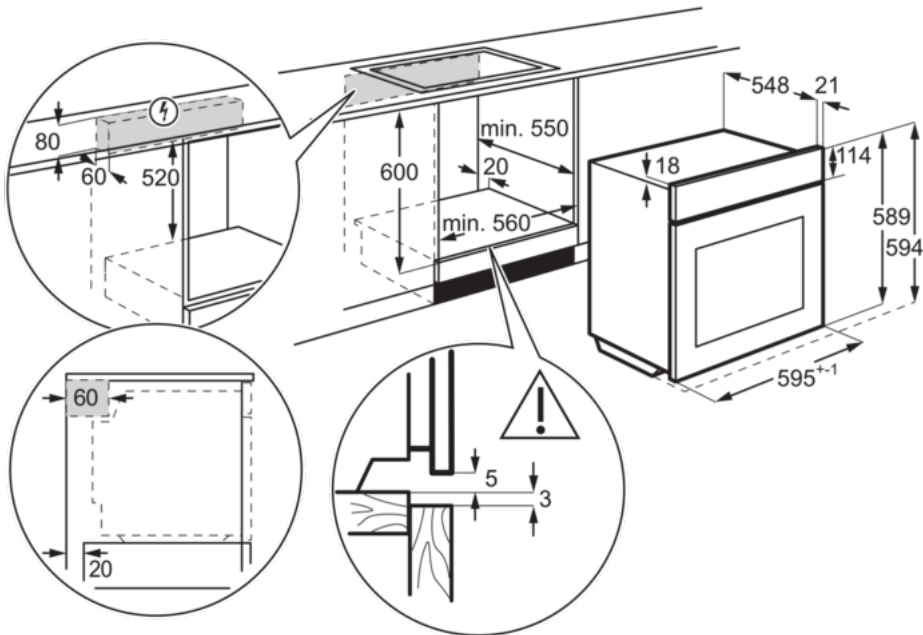

EOD5C71X Zabudovateľná rúra

PSGBOV180DE00006