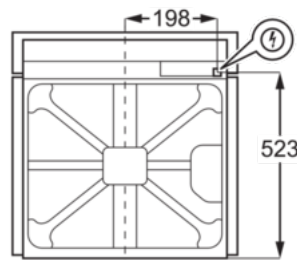

EOD5C71X Zabudovateľná rúra

PSGBOV180DE00006