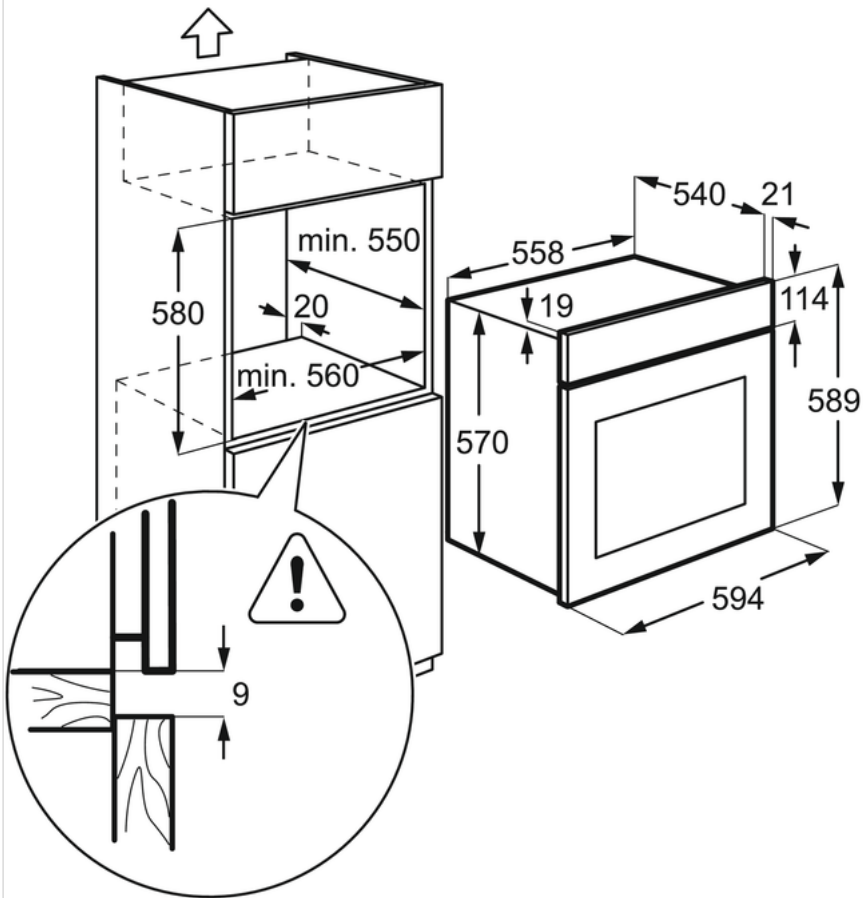

EZB3400AOX Zabudovateľná rúra

PSGBOV140D002004