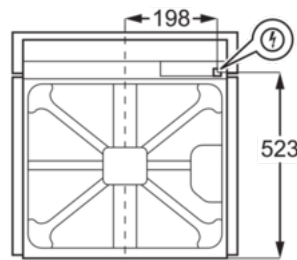

EOD6C71Z Zabudovateľná rúra

PSGBOV180DE00006