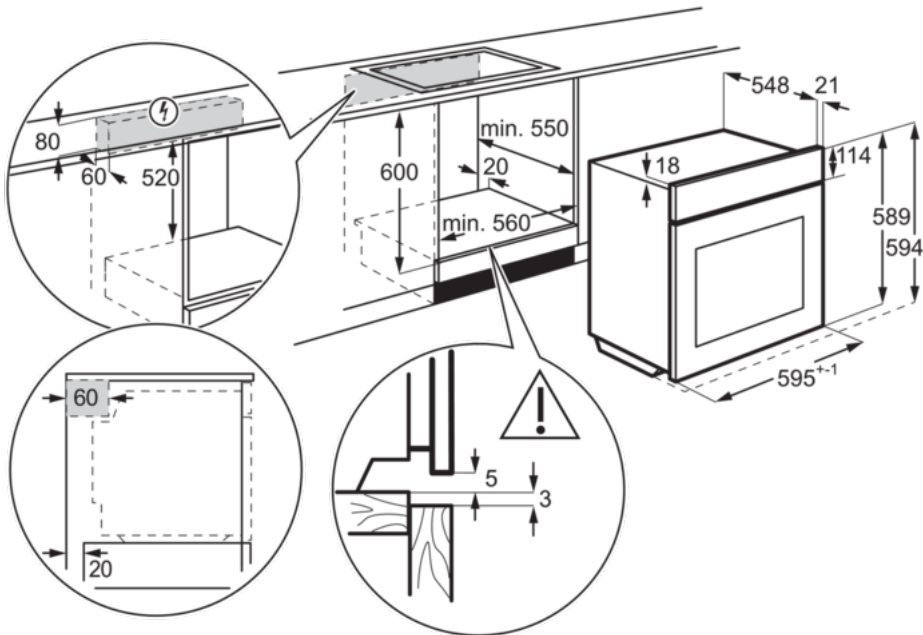

EOD6C71Z Zabudovateľná rúra

PSGBOV180DE00006