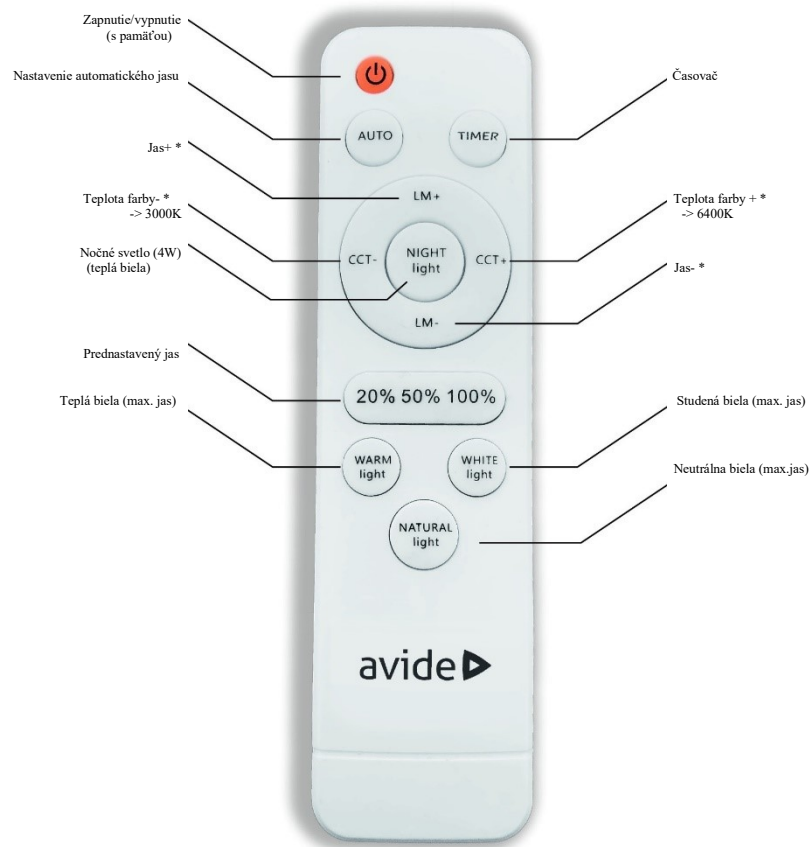

Stropné svetidlo:

ACLOCCT-48W-R-ALU
 ACLOCCT-48W-R-ST
 ACLOCCT-80W-R-ST
 ACLOCCT-80W-R-ALU

Vytvorte si to správne osvetlenie pre váš domov s novými stmievateľnými stropnými svetidlami spoločnosti Avide. Užite si pohodlie diaľkového ovládania aj keď sedíte na gauči. Automatické spárovanie ovládača so svetidlom po zapojení Vám umožňuje voľby farby 3000K-6400K, nastavenie intenzity svietenia, prepnutie na nočný režim a použitie časovača.

Funkcia časovača: Funkciu časovača môžete spustiť jedným stlačením tlačidla časovača, svetidlo 1x zabliká. Časovač je naprogramovaný na 30 minút. Môžete ho vypnúť opätovným stlačením, kedy svetidlo zabliká 2x po sebe.
Funkcia nočného režimu: zapnutím sa zníži príkon na 4 W - v teplej bielej farbe.

Svetidlo obsahuje led-čipy studenej bielej a teplej bielej farby, ich spoločným použitím vznikne denná biela farba. Na základe tohto princípu produkt pracuje pri 24 W pre teploty teplej a studenej bielej farby a 48 W pre dennú teplotu farby.