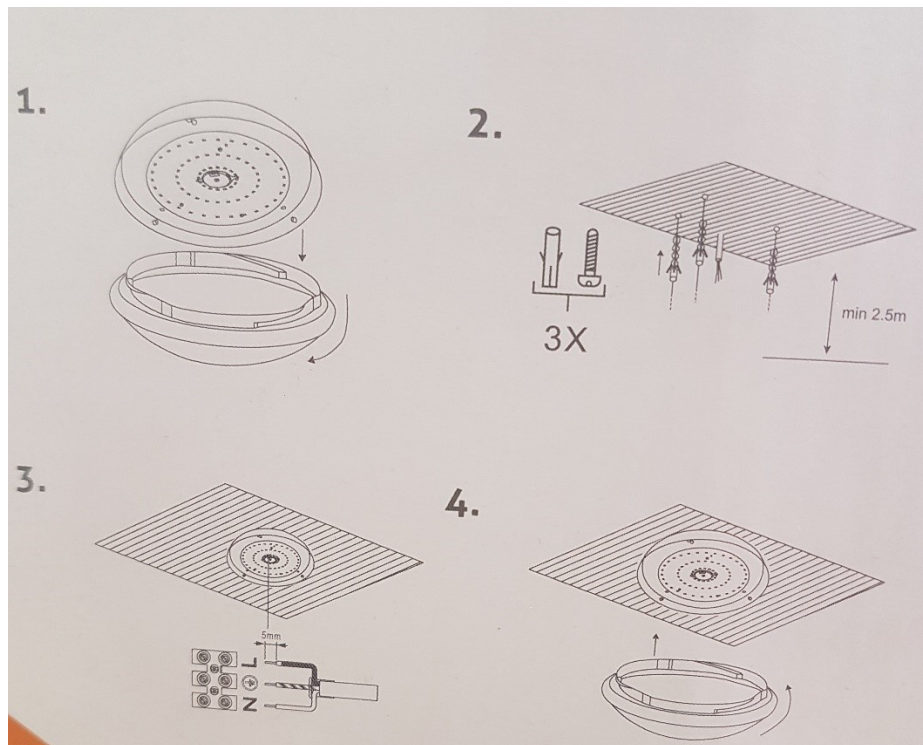

Stropné svetidlo:

ACLOCCT-48W-R-ALU
 ACLOCCT-48W-R-ST
 ACLOCCT-80W-R-ST
 ACLOCCT-80W-R-ALU

Vytvorte si to správne osvetlenie pre váš domov s novými stmievateľnými stropnými svetidlami spoločnosti Avide. Užite si pohodlie diaľkového ovládania aj keď sedíte na gauči. Automatické spárovanie ovládača so svetidlom po zapojení Vám umožňuje voľby farby 3000K-6400K, nastavenie intenzity svietenia, prepnutie na nočný režim a použitie časovača.

Funkcia časovača: Funkciu časovača môžete spustiť jedným stlačením tlačidla časovača, svetidlo 1x zabliká. Časovač je naprogramovaný na 30 minút. Môžete ho vypnúť opätovným stlačením, kedy svetidlo zabliká 2x po sebe.
Funkcia nočného režimu: zapnutím sa zníži príkon na 4 W - v teplej bielej farbe.

Svetidlo obsahuje led-čipy studenej bielej a teplej bielej farby, ich spoločným použitím vznikne denná biela farba. Na základe tohto princípu produkt pracuje pri 24 W pre teploty teplej a studenej bielej farby a 48 W pre dennú teplotu farby.