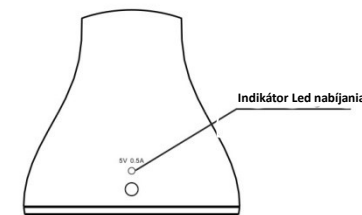

- Nastavte uhol svietenia a zapnite s dotykovým spínačom
- Nastavenie intenzity osvetlenia: dotyk sa mení úroveň osvetlenia

Indikátor Led nabíjania

- Nabíjanie: USB kábel pripojte k lampe (DC konektor na zadnej strane lampy), počas nabíjania svieti červená LED kontrolka, po nabití sa vypne