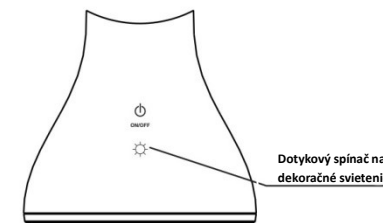

- Nastavte uhol svietenia a zapnite s dotykovým spínačom
- Nastavenie intenzity osvetlenia: dotyk sa mení úroveň osvetlenia

Indikátor Led nabíjania

- Nabíjanie: USB kábel pripojte k lampe (DC konektor na zadnej strane lampy), počas nabíjania svieti červená LED kontrolka, po nabití sa vypne