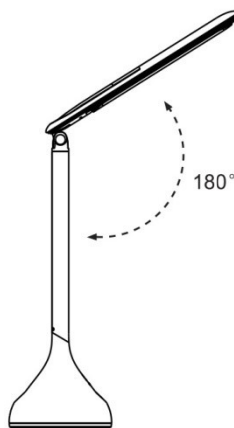

- Nastavenia uhla svietenia

- Nastavte uhol svietenia a zapnite s dotykovým spínačom
- Nastavenie intenzity osvetlenia: dotyk sa mení úroveň osvetlenia