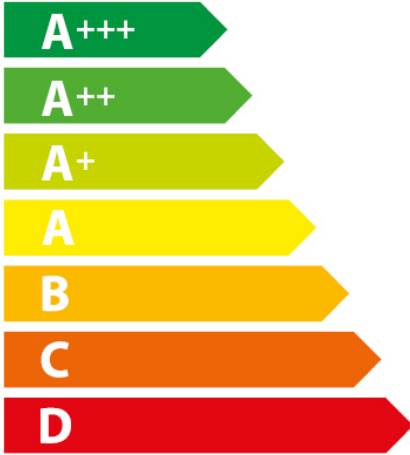

**ENERG**  
енергия · ενεργεια

AEG

DDE5960B 942 051 322

**55**  
kWh/annum

ABCDEF G

ABCDEF G

ABCDEF G

59dB