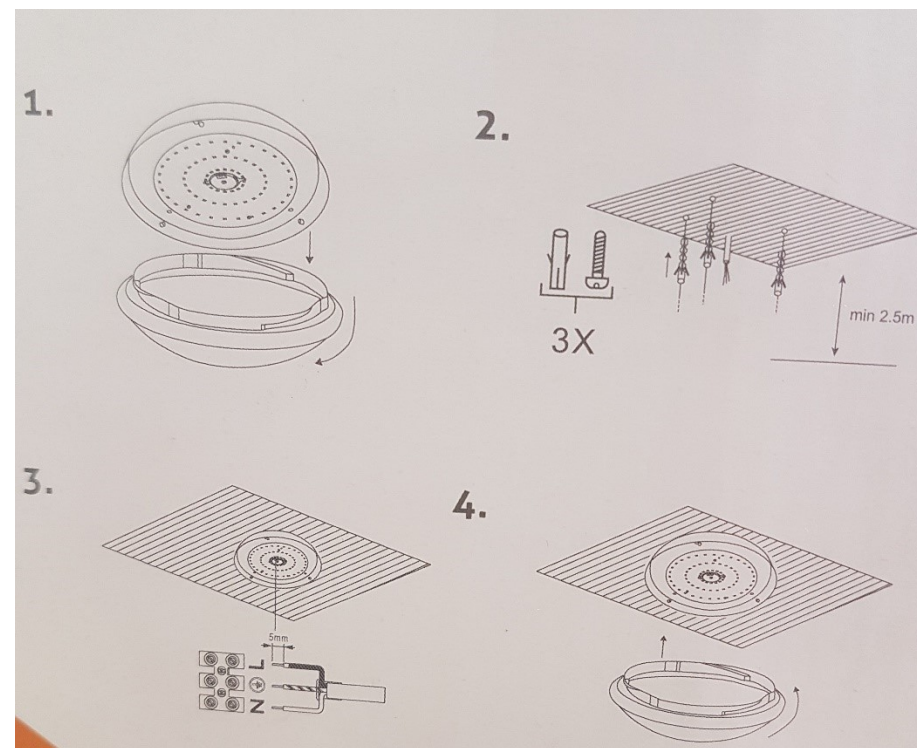

Distribútor:

Vario
TRADE

Vario Trade, s. r. o.
T. Vansovej 1750/2
979 01 Rimavská Sobota