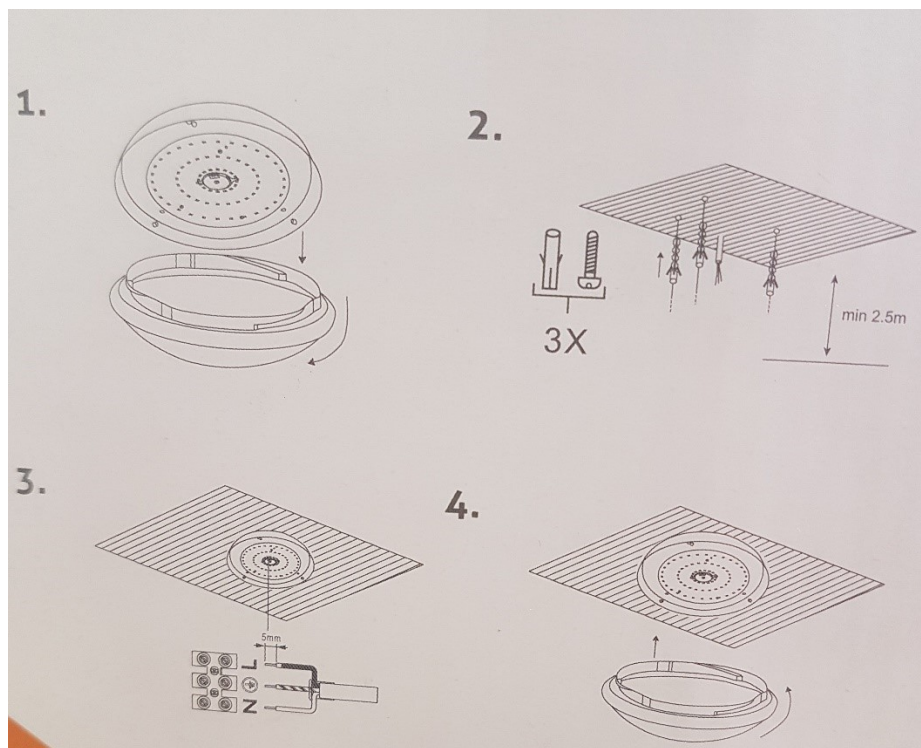

Návod na inštaláciu

Stropné svietidlo:

ACLO33NW-18W
ACLO33NW-18W-ALU
ACLO33NW-18W-ME
ACLO33NW-18W-MO
ACLO33NW-18W-RD
ACLO33NW-18W-S
ACLO33NW-18W-HL-ST
ACLO33NW-18W-LAR

ACLOCCT-48W-R-ALU
ACLOCCT-48W-R-ST
ACLOCCT-80W-R-ST
ACLO38NW-24W-LAR
ACLO38NW-24W
ACLO38NW-24W-ALU
ACLO38NW-24W-HL-ST

avide

ACLO28NW-12W
ACLO28NW-S-12W

Distribútor:

Vario
TRADE

Vario Trade, s. r. o.
T. Vansovej 1750/2
979 01 Rimavská Sobota

Návod na inštaláciu

Stropné svietidlo:

ACLO33NW-18W
ACLO33NW-18W-ALU
ACLO33NW-18W-ME
ACLO33NW-18W-MO
ACLO33NW-18W-RD
ACLO33NW-18W-S
ACLO33NW-18W-HL-ST
ACLO33NW-18W-LAR

ACLOCCT-48W-R-ALU
ACLOCCT-48W-R-ST
ACLOCCT-80W-R-ST
ACLO38NW-24W-LAR
ACLO38NW-24W
ACLO38NW-24W-ALU
ACLO38NW-24W-HL-ST

avide

ACLO28NW-12W
ACLO28NW-S-12W