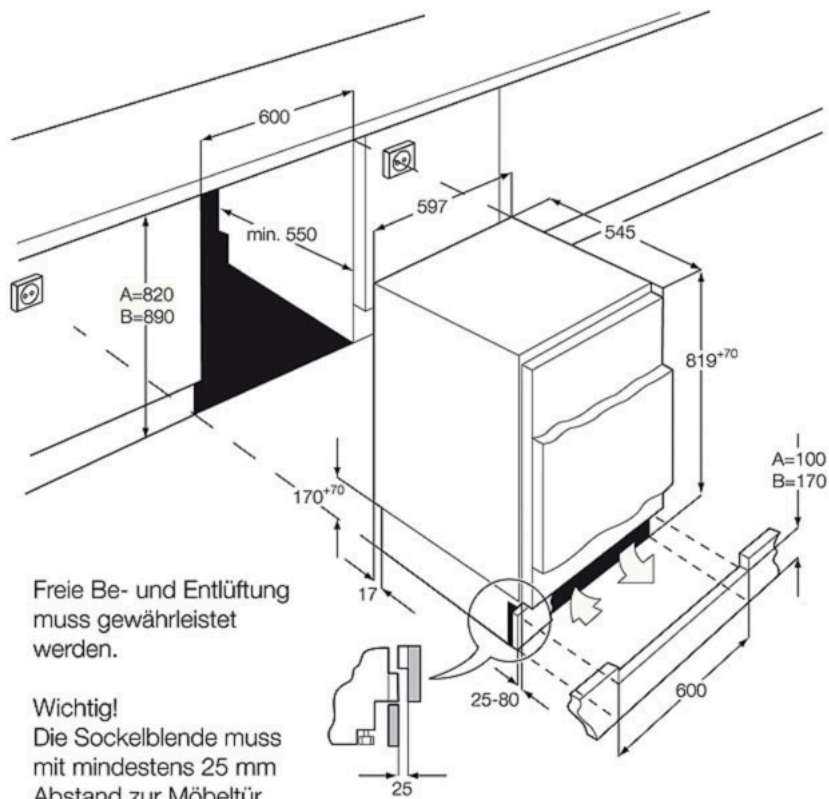

Vnútrajšok tejto chladničky má špeciálne zaoblené rohy, aby bolo jej čistenie rýchle, jednoduché a efektívne.

Špecifikácia

- Plne integrovateľná s inštaláciou dvere-na-dvere
- Čistý objem chladiaceho priestoru: 93 l
- Čistý objem **** mraziaceho priestoru: 16 l
- Typ mraziaceho priestoru: ****
- Veľmi tichá: len 35 dB
- Automatické odmrazovanie chladiaceho priestoru
- Mechanické ovládanie teploty
- Poličky chladničky: 2 plnej šírky, sklenené plnej šírky s prednou a zadnou lištou
- Zásobník na vajčka: 1 pre 6 vajčiek
- Zásuvky chladničky: 1 plnej šírky
- Osvetlenie chladničky: LED žiarovka
- Farba/dizajn chladničky: biela
- Zavesenie dverí: vpravo - zameniteľné
- Nožičky: Front adjustable rollers
- 820 mm zabudovateľná výška
- Rozmery: 815 x 596 x 550 mm
- Rozmery pre zabudovanie : 815 x 596 x 550 mm

Technická špecifikácia

- Inštalácia : Zabudovateľný spotrebič
- Rozmery VxŠxH (mm) : 815x596x550
- Energetická trieda : A+
- Rozmery pre zabudovanie VxŠxH (mm) : 820x600x550
- Ovládanie : Mechanické
- Ročná spotreba energie (kWh) : 172
- Odmrazovanie chladničky : automatické
- Farba : biela
- Dĺžka kábla (m) : 1.8
- Pánty dvierok : vpravo - zameniteľné
- Hrubý objem chladničky (l) : 95
- Čistý objem chladničky (l) : 93
- Osvetlenie chladničky : LED žiarovka
- Napätie (V) : 230-240
- Požadované istenie (A) : 10
- Frekvencia : 50
- Výška (mm) : 815
- Šírka (mm) : 596
- Hĺbka (mm) : 550
- Kapacita zmrazovania (kg/24h) : 2.5
- Akumulačná doba (h) : 11
- Úroveň hluku (dB(A)) : 38
- Hrubý objem mraziaceho boxu : 16
- Čistý objem mraziaceho boxu : 16
- Čistá hmotnosť (kg) : 34.5
- Čiarový kód EAN : 7332543521364

Popis výrobku

SFB58211AF Chladnička

PSGBRE090D000001

Freie Be- und Entlüftung muss gewährleistet werden.

Wichtig!
Die Sockelblende muss mit mindestens 25 mm Abstand zur Möbeltür montiert werden.