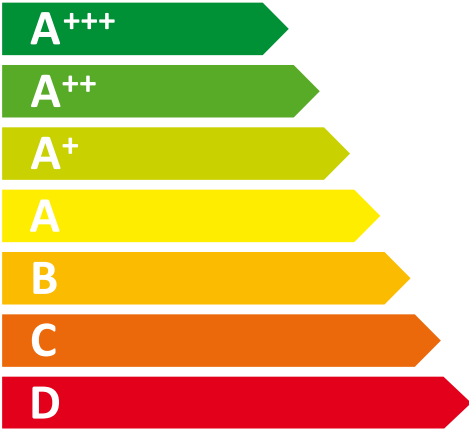

ENERG
енергия · ενεργεια

WHIRLPOOL

W7 831A W H

ENERGIA · ЕНЕРГИЯ
ΕΝΕΡΓΕΙΑ · ENERGIJA
ENERGY · ENERGIE · ENERGI

181
kWh/annum

234 L

104L

37 dB