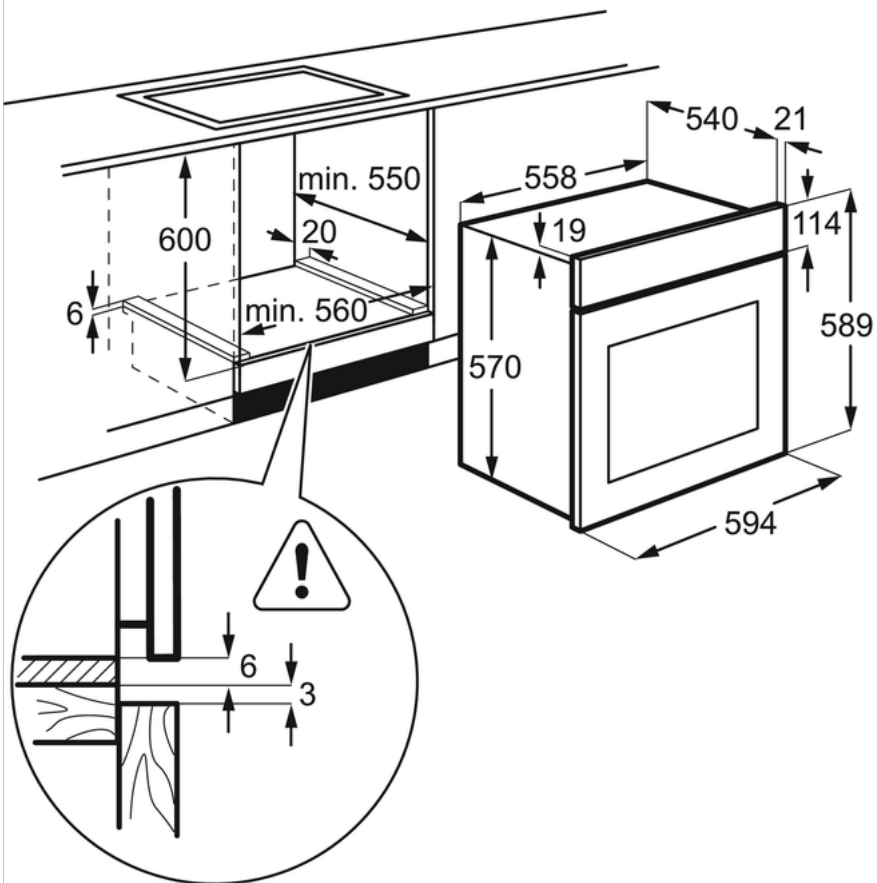

EZB3411AOX Zabudovateľná rúra

PSGBOV140D002005