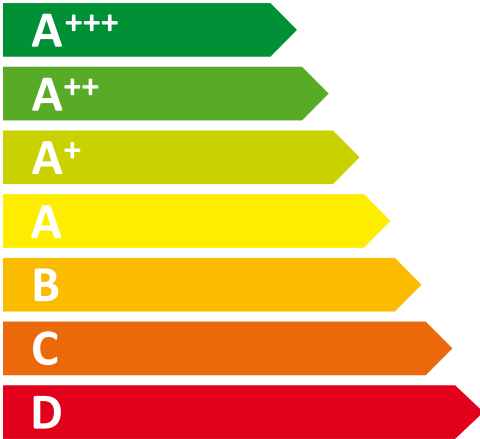

ENERG
енергия · ενεργεια

WHIRLPOOL

FSCR 70413

ENERGIA · ЕНЕРГИЯ · ΕΝΕΡΓΕΙΑ
ENERGIJA · ENERGY · ENERGIE
ENERGI

175
kWh/annum

9300
L/annum

7
kg

A B C D E F G