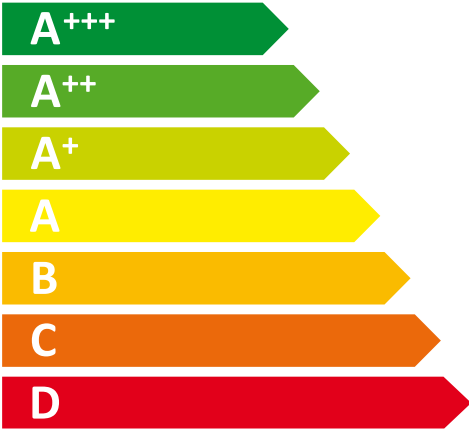

ENERG
енергия · ενεργεια

WHIRLPOOL

W7 831T OX H

ENERGIA · ЕНЕРГИЯ
ΕΝΕΡΓΕΙΑ · ENERGIJA
ENERGY · ENERGIE · ENERGI

181
kWh/annum

234 L

104L

37 dB