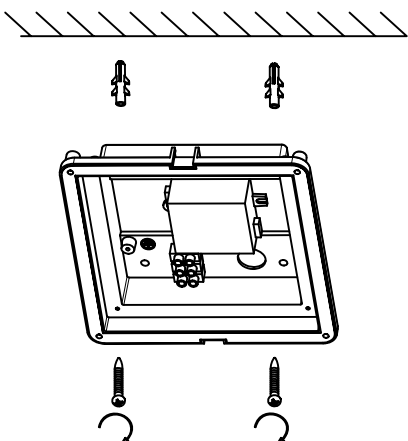

A **avide**

LED IP54 12W mennyezeti lámpa szerelési útmutató

B

C

D

E

F

G