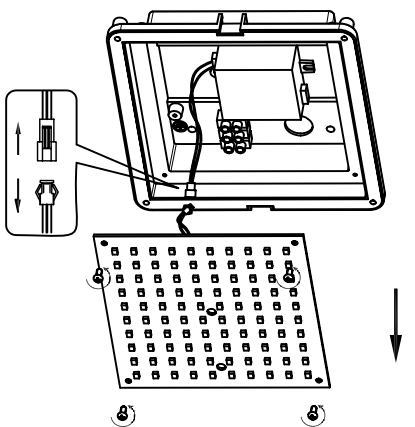

A **avide**

LED IP54 12W mennyezeti lámpa szerelési útmutató

B

C

D

E

F

G