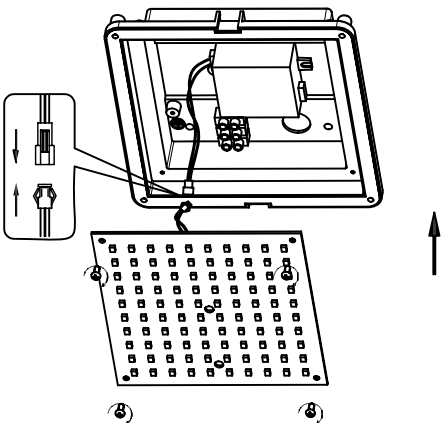

A **avide**

LED IP54 12W mennyezeti lámpa szerelési útmutató

B

C

D

E

F

G