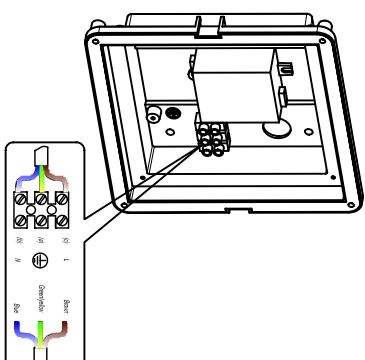

A **avide**

LED IP54 12W mennyezeti lámpa szerelési útmutató

B

C

D

E

F

G