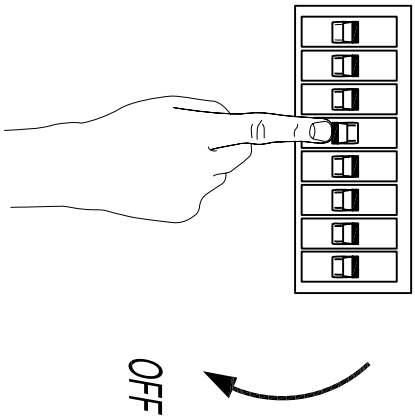

A **avide**

LED IP54 12W mennyezeti lámpa szerelési útmutató

B

C

D

E

F

G