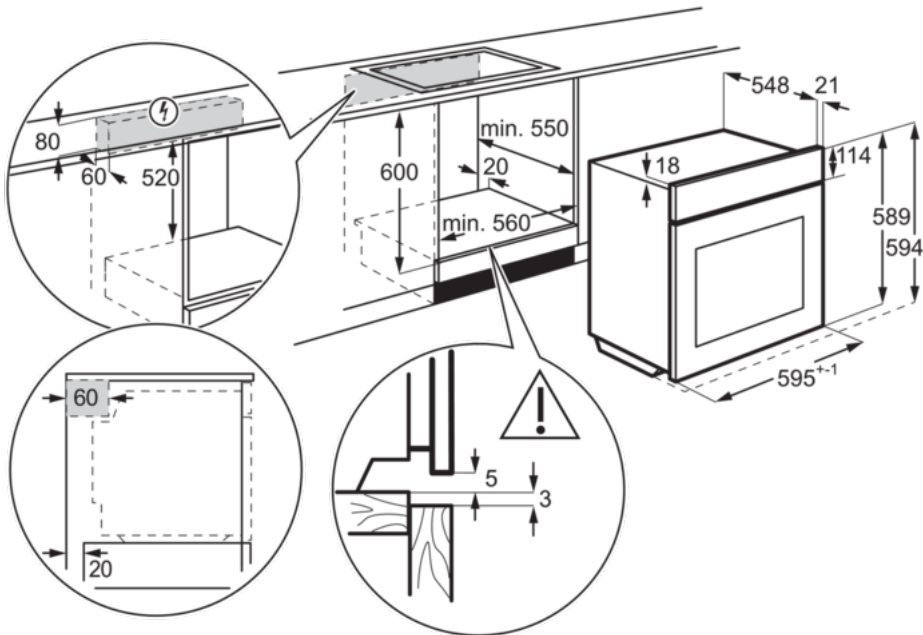

EOD3H50TX Zabudovateľná rúra

PSGBOV180DE00006