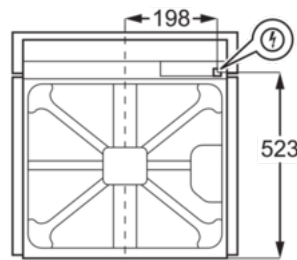

EOD3H50TX Zabudovateľná rúra

PSGBOV180DE00006