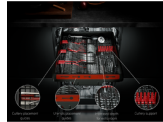

FFB65394ZM Umývačka riadu

Flexibilné ukladanie a účinné umývanie

Do zásuvky MaxiFlex sa toho veľa zmestí. Od niekoľkých príborových súprav až po veľké kuchynské náčinie. Vďaka posuvným priečkam si ľahko prispôbíte zásuvku podľa potreby a vďaka extra hĺbke máte k dispozícii viac ukladacieho priestoru pri

Pohodlné umývanie s prispôbiteľnou zásuvkou MaxiFlex

Zásuvka MaxiFlex je navrhnutá pre príbor a kuchynské náčinie rôznych tvarov a veľkostí. Vďaka flexibilným priečkam si ju ľahko prispôbíte podľa potreby. Zásuvka je navyše hlbšia, takže v nej ľahko umyjete aj väčšie množstvo riadu naraz.

Technická špecifikácia

- Vlastnosti : Vlastnosti
- Farba dverí : antikoro
- Farba ovládacieho panela : antikorová
- Programy : 30 minútový 60 °C, AutoSense 45-70 °C, Eko, sklo 45 °C, intenzívny 70 °C
- Počet programov : 5
- Počet teplôt : 4
- Ukazovatele funkcií : odložený štart, leštenie, soľ
- Ďalšie ukazovatele : posunutý štart 1-24 hodín, otvorenie dvier, fáza sušenia, koniec, vybraný program, leštidlo, fáza oplachovania, soľ, šetrenie času, umývanie, XtraDry
- Fuzzy Logic - množstevná automatika : No
- Systém sušenia : AirDry Technology
- Vybavenie dolného koša : 4 sklopné držiaky na tanierne, plastová farebná rukoväť
- Vlastnosti horného koša : 2 červené mäkké gumové špičky, sklopné držiaky na poháre, plastová farebná rukoväť
- Typ horného koša : nastaviteľný (i s riadom)
- Poličky na šálky : 2 plastové
- Kôš na príbory : None
- Vodný senzor : áno
- Zariadenie proti zaplaveniu : spínací plavák
- Typ prítokovej hadice : Aqua control
- Vnútorne osvetlenie : Nie
- Ukazovatele displeja : posunutý štart, zostávajúci čas, servisný kód
- Rozmery a inštalácia : Rozmery a inštalácia
- Výška (mm) : 850
- Možnosť výškovej inštalácie : nie
- Šírka (mm) : 600
- Hĺbka (mm) : 625
- Čistá hmotnosť (kg) : 48.2
- Rozmery pre zabudovanie VxŠxH (mm) : neuvádza sa
- Energia : Energia
- Značka : AEG
- Model : FFB65394ZM
- Inštalácia : Voľne stojací spotrebič